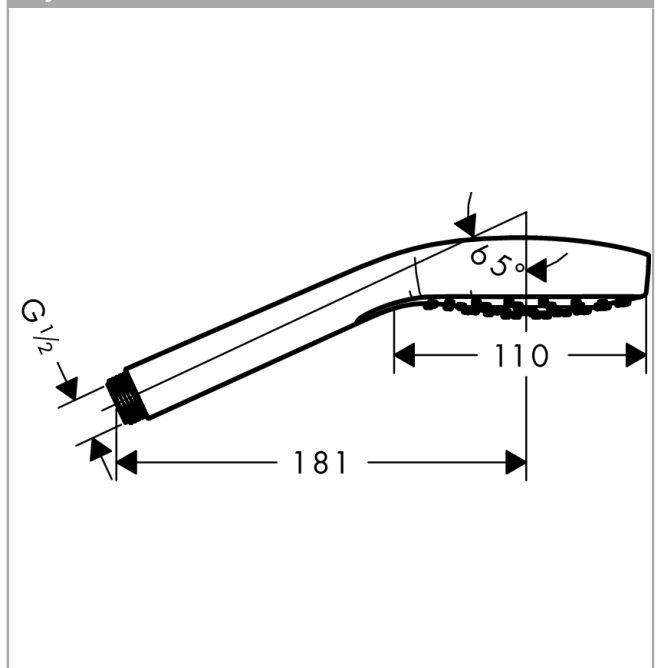

Croma E

Ručni tuš 1mlaz

Završna obrada: **Izgled poliranog zlata**

Broj artikla: **26814990**

Opis

Značajke proizvoda

- veličina glave tuša: 110 mm
- vrste mlaza: Rain
- maksimalni protok pri 3 bara: 16 l/min
- s internim provođenjem vode
- Mrežica za hvatanje prljavštine koja se može isprati
- priključni navoj: G 1/2
- prikladno za protočne grijače za vodu

Tehnologija

Slika proizvoda

Mjerna skica

Dijagram protoka